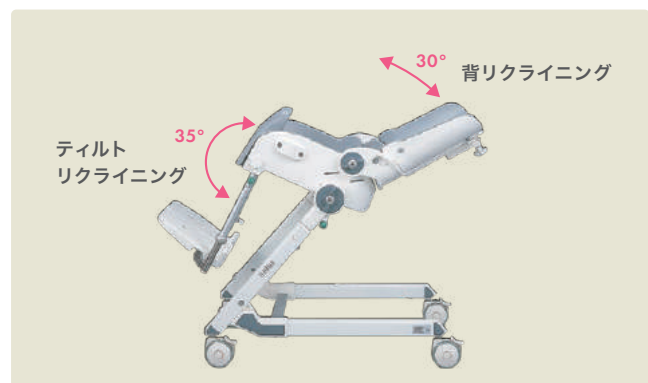

POINT

フラミンゴの 2つのポイントをご紹介します

POINT 1 最適な姿勢保持を実現する
ダブル・リクライニング機構

ダブル・リクライニング機構により、トイレでは腹圧を高め排泄しやすい姿勢に、浴室では安全に介助しやすい姿勢に調節できます。