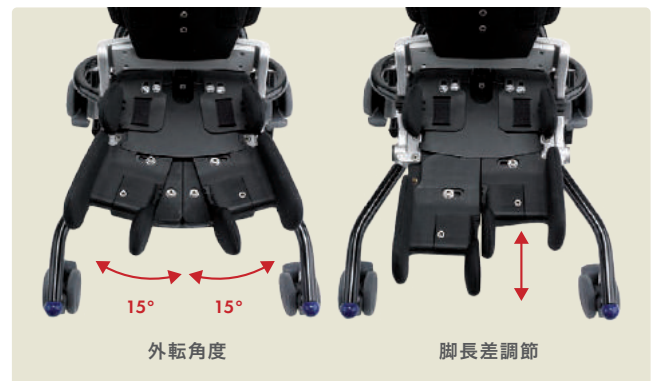

POINT 3 外転装具ご利用の方にもおすすめ 外転位・脚長差対応

内・外転位・脚長差調節などのお子様の身体状況に応じ、各部の調節
で対応できます。

基本操作などの動画も掲載。詳しくはWebサイトへ ▶▶

テクノグリーン エクسسパンダ

検索

<https://technogreen.co.jp/product/xpanda/>