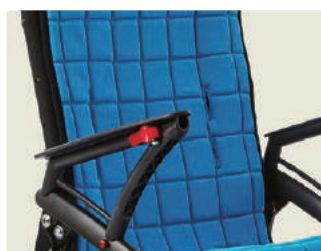

### ③ 日除けカバー

陽光や小雨から頭部を守ります。後方は様子を確認できるメッシュ構造。

■サイズ:全1サイズ