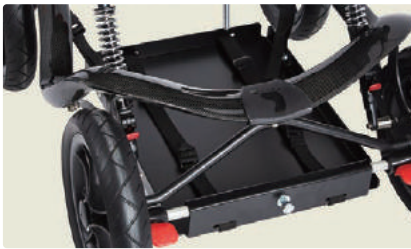

⑦ 呼吸器搭載台

呼吸器などの機器を安定して搭載します。

■サイズ:全1サイズ(淵あり) 縦43×横33cm