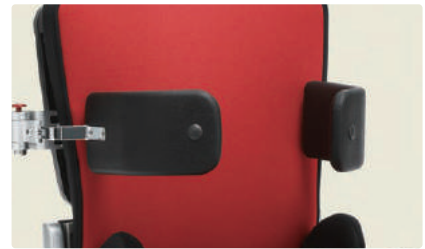

⑥ 開閉式サイド・サポート

体幹をしっかりサポート。ワンタッチで開閉。左右独立で高さ調節、前後調節、幅調節ができます。

- ■サイズ:全2サイズ
- ■パッド寸法(縦幅):6cm/9cm
- ■幅調節金具:ストレーツ/25mm/45mm