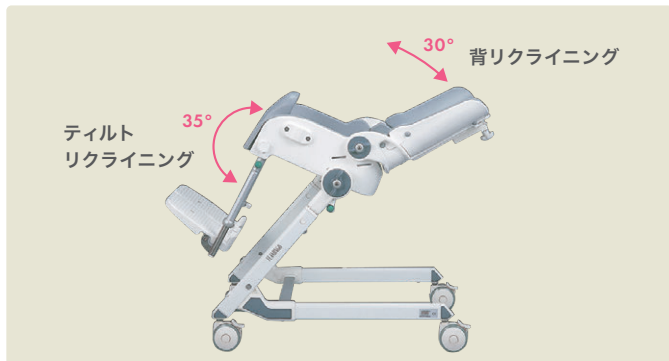

<https://technogreen.co.jp>

■本店所在地

〒346-0106 埼玉県久喜市菖蒲町菖蒲6004番地1
TEL: 0480-87-0808

お役立ち情報を
発信中

製品の操作方法や
PR動画を公開中

※記載されている内容、仕様等は予告なく変更されることがあります。 [R7.02]

POINT 1 最適な姿勢保持を実現する
ダブル・リクライニング機構

ダブル・リクライニング機構により、トイレでは腹圧を高め排泄しやすい姿勢に、浴室では安全に介助しやすい姿勢に調節できます。

POINT 2 楽な姿勢で安全に
立ったまま介助できる

座面が高いため、介助者は立ったまま楽な姿勢で安全にお子様を介助することができます。

■各アクセサリーのご紹介

1 開閉式アームレスト/
テーブル

【開いた状態】

2 ヘッド・サポートNo.3

3 背もたれサイド・セット
【クッション・カバー付】

4 開閉式サイド・サポート

5 便器

サイズ	1	2	3	4
座面奥行き	27cm	32cm	36cm	42cm
座幅	25cm	28cm	32cm	34cm
背もたれ高さ	36cm	40cm	43cm	47cm
足台高さ	18~28cm	25~35cm	30~40cm	30~40cm
背リクライニング角度	30°	30°	30°	30°
ティルトリクライニング角度	35°	35°	35°	35°
前座高さ	50~60cm	50~60cm	50~60cm	50~60cm
背もたれ幅 (上部)	20/30cm	22/32cm	26/38cm	28/40cm
全長	66cm	66cm	66cm	66cm
全幅	44cm	46cm	50cm	54cm
ユーザーの耐荷重	35kg	50kg	60kg	70kg
重量	11kg	13kg	14kg	15kg
適応身長 (目安)	80~100cm	90~110cm	100~120cm	110~130cm